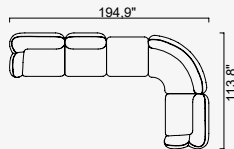

47,2" Arm Module (Left)

47,2" Arm Module (Right)

39,4" Arm Module (Right)

39,4" Arm Module (Left)

Pouf

Inter Module

Corner Module

Curved Module

OPTION 6

OPTION 7

OPTION 8

OPTION 9

OPTION 10

OPTION 11

OPTION 12

OPTION 13

OPTION 14

OPTION 15

OPTION 16

OPTION 17

OPTION 18

OPTION 19

OPTION 20

OPTION 21