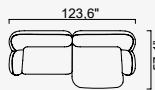

47,2" Arm Module (Left)

47,2" Arm Module (Right)

39,4" Arm Module (Right)

39,4" Arm Module (Left)

Pouf

Inter Module

Corner Module

Curved Module

Relaxing Module (Right)

Relaxing Module (Left)

Coffee Table Module

OPTION 1

OPTION 2

OPTION 3

OPTION 4

OPTION 5

OPTION 6

OPTION 7

OPTION 8

OPTION 9

OPTION 10

OPTION 11

OPTION 12

OPTION 13