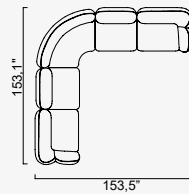

47,2" Arm Module (Left)

47,2" Arm Module (Right)

39,4" Arm Module (Right)

39,4" Arm Module (Left)

Pouf

Inter Module

Corner Module

Curved Module

OPTION 14

OPTION 15

OPTION 16

OPTION 17

OPTION 18

OPTION 19

OPTION 20

OPTION 21

OPTION 22

OPTION 23

OPTION 24

OPTION 25

OPTION 26

OPTION 27

OPTION 28

OPTION 29